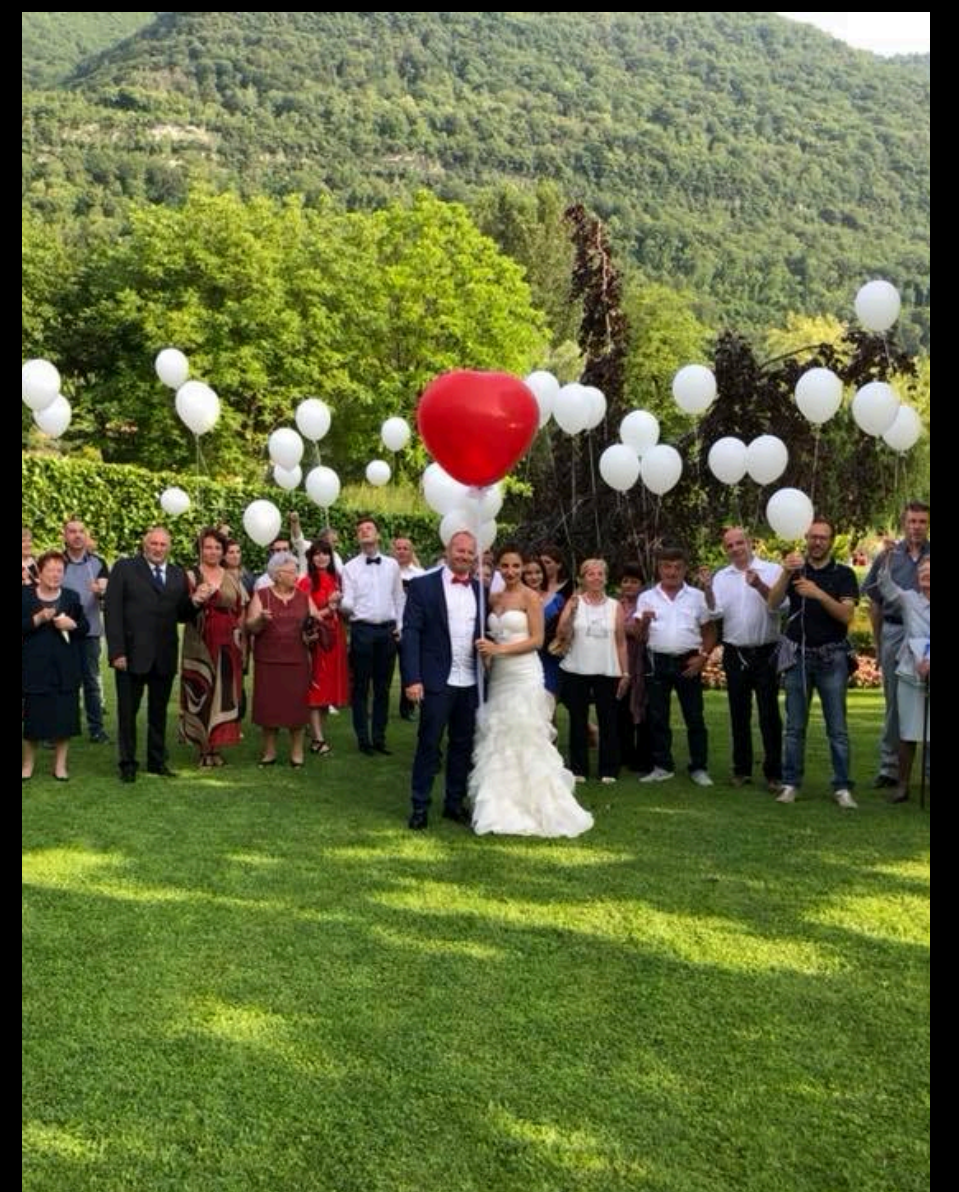

INCLUSE NEI 50 KM DALLA NOSTRA SEDE , EXTRA 1€ AL KM

SPESE DI PROGETTO

100% WOW

BALLOON ART

BALLOONART

NOLEGGI

NOLEGGI A E ARTICOLI SU MISURA

SCRITTE SU MISURA